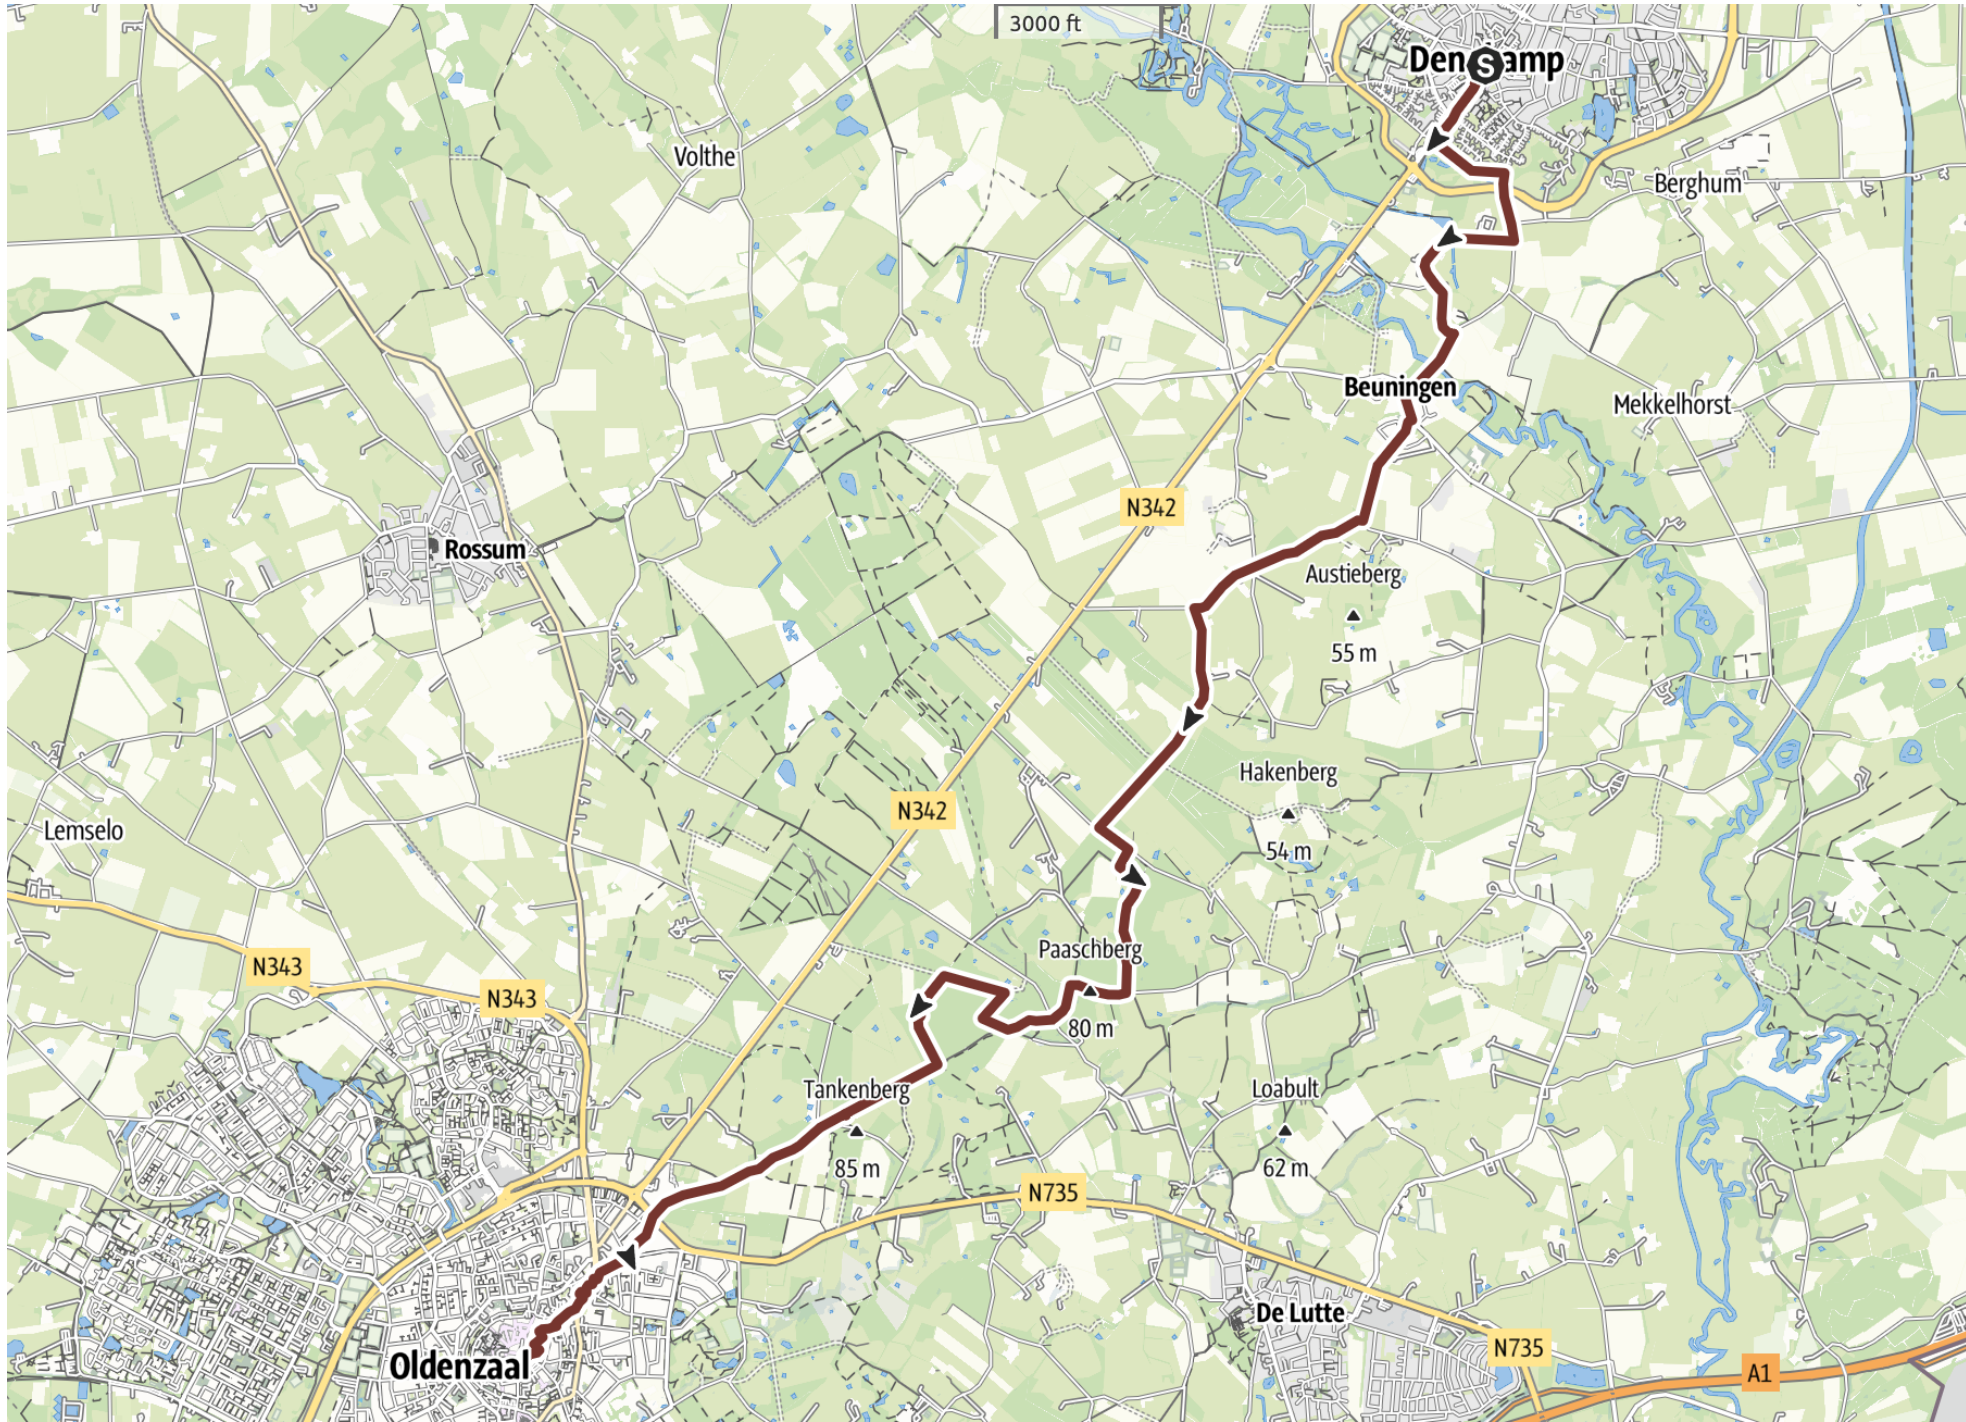

3000 ft

Den Somp

Volthe

Berghum

Rossum

Beuningen

Mekkelhorst

Austieberg

55 m

Hakenberg

54 m

Lemselo

N342

Paaschberg

80 m

N343

N343

Tankenber

85 m

Loabult

62 m

N735

Oldenzaal

De Lutte